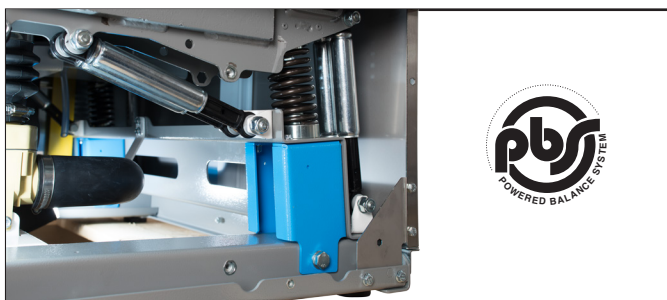

#### SISTEMA PBS: STABILITA' GARANTITA

PBS è l'esclusivo sistema di ammortizzazione IMESA studiato per assorbire continue sollecitazioni e rendere la lavatrice stabile anche nelle condizioni più critiche. La lavatrice riesce a portare a termine il programma di lavaggio anche con i carichi più difficili.